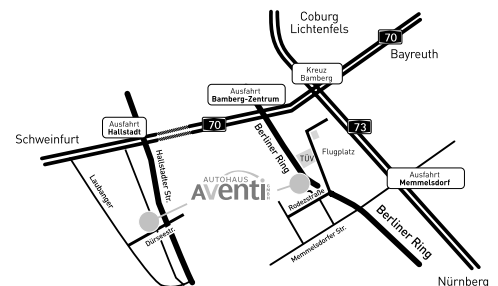

Hol- und Bringservice gratis

Wir holen Ihr Fahrzeug
zu Hause ab und bringen es
wieder zurück!

Jetzt 2X in Bamberg

RODEZSTRASSE 2 +
DÜRSEESTRASSE 5

Rodezstraße 2 | 96052 Bamberg | Telefon (0951) 93 32-0

www.autohaus-aventi.de